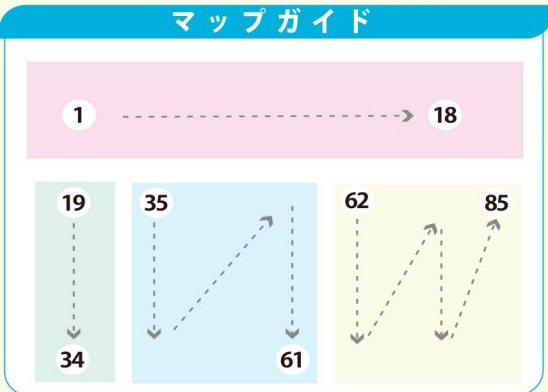

● Sepsage

● 日高屋

● 居酒屋陣屋

● Blossom

カラーガイド

- グルメ
- ビューティー・ヘルス
- ショップ
- 不動産
- 銀行・保険など
- ビル管理・その他

その他の地区会員

88 大和田地区 ● 北原電化センター ● T K 大竹 ● 司エンジニアリング	91 西堀地区 ● サポート多摩
89 池田地区 ● 村上朝日製麺所	92 志木駅東口 ● 東日本住宅
90 栗原地区 ● 馬場電気工業 ● メモリアルヨーコー	93 所沢 ● ブラド